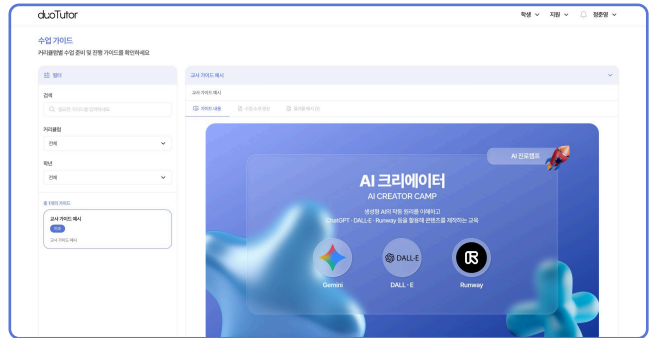

학습 분석 대시보드

학생 진행률·이탈 위험 실시간 모니터링으로 수업 효율 향상