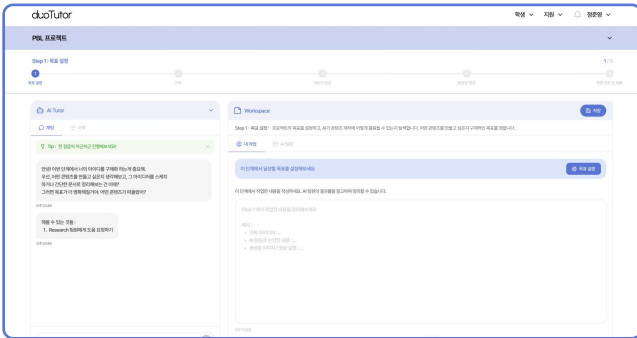

융합형 AI 교육

중, 고등학교

영재교육원

duoTutor

AI와 함께하는 수업의 혁신

DuoTutor는 AI 도구와 실무형 프로젝트 수업을 연결해
교사와 학생이 함께 성장하는 AI 통합 교육 플랫폼입니다

주요 기능

PBL AI 협업 워크스페이스