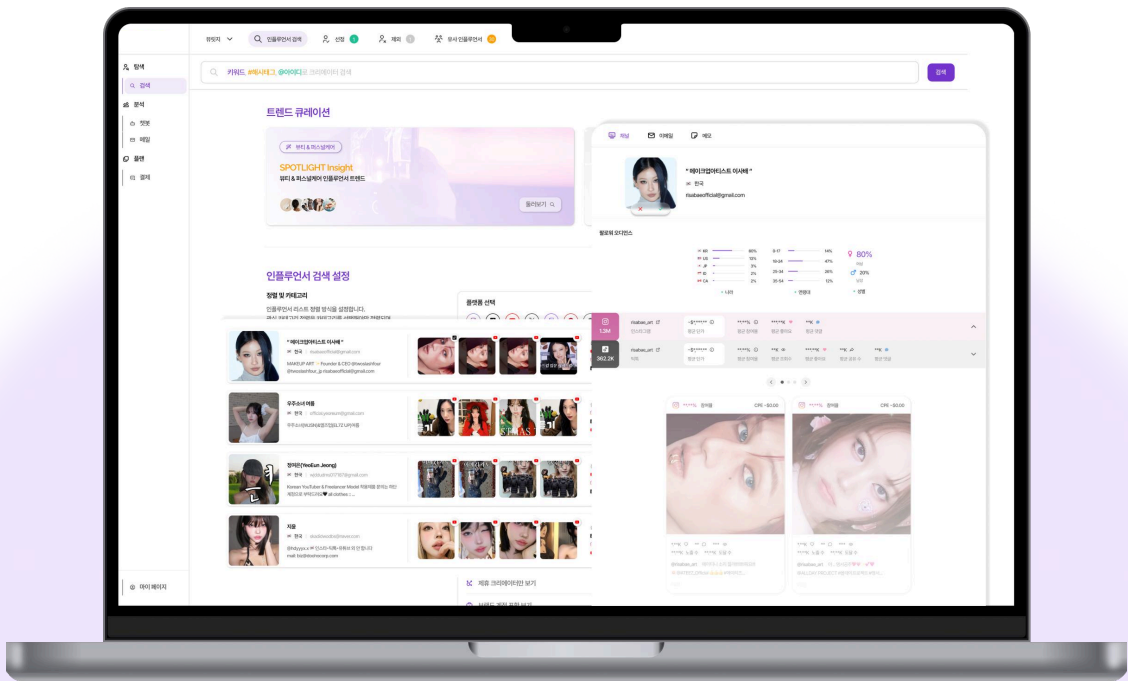

글로벌 인플루언서 AI 마케팅 플랫폼

Enterprise AX

글로벌 인플루언서 AI 마케팅 플랫폼은 빅데이터 분석을 기반으로 시장 트렌드와 소비자 행동을 실시간 파악하고 자동화된 캠페인 기획·운영·성과 분석을 제공하는 데이터 기반 마케팅 전략 솔루션입니다.

예측형 매출 인사이트

AI 기반의 고급 고객 데이터를 통해 최고의 ROAS(광고비 대비 매출액)를 도출할 수 있는 캠페인 자동 추천 및 최적화된 마케팅 예산 전략을 실시간으로 제공합니다.

실시간 시장 데이터 연동

온·오프라인의 다양한 마케팅 채널에서 발생하는 방대한 시장 데이터를 실시간으로 끊임 없이 수집하고 심층 분석하여 즉각적인 시장 변화에 선제적으로 대응할 수 있도록 지원합니다.

광고·콘텐츠·인플루언서 매칭

AI 머신러닝 알고리즘을 통해 최적의 광고 타겟과 고가치 콘텐츠 그리고 성과가 높은 인플루언서를 자동으로 매칭하고, 캠페인 성과에 대한 다각적인 심층 효과성 분석을 제공합니다.

산업별 맞춤 전략

뷰티, 소비재, 게임, 교육 등 다양한 산업군의 고유한 시장 특성과 고객 행동 패턴을 반영한 산업별 특화 AI 모델링을 통해, 각 분야에 가장 최적화된 마케팅 성공 방정식을 제안하고 실행합니다.