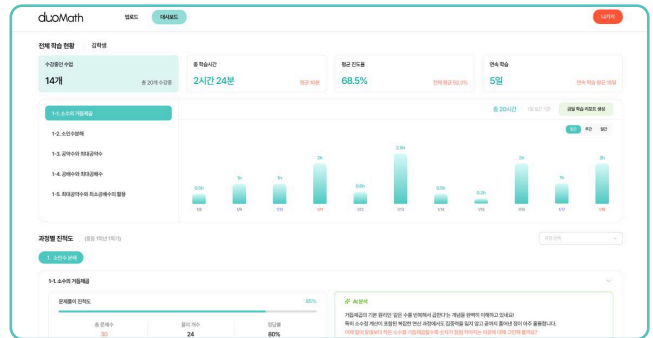

과정 중심 학습 성과 리포트

학습 데이터 기반 성과 분석으로 교육 효율 향상

활용 분야

산출물·AI 활용 내역 자동 집계로 학습 성과 즉시 공유

수학학원

융합형 AI 교육

중, 고등학교

영재교육원