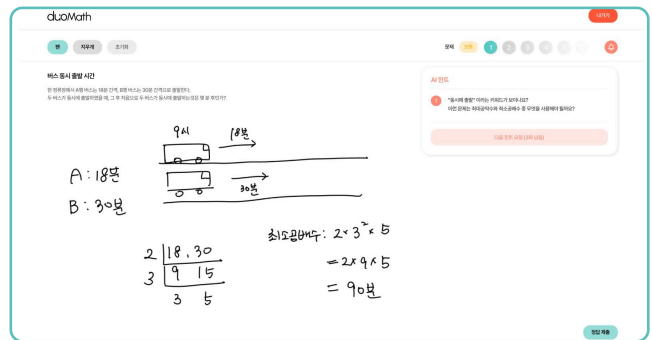

청소년
진로·진학 교육

duoMath

AI와 함께하는 수학의 미래

DuoCodi Math는 학생의 수준과 속도에 맞춰
사고력과 개념을 함께 키우는 AI 수학 학습 솔루션입니다

주요 기능

PDF기반 맞춤형 문제 생성

PDF기반 수업 자료 자동 생성

풀이 과정 자동 분석

과정 피드백 및 수정 제안

AI 개념학습 튜터

개인 맞춤형 튜터링으로 손쉬운 개념학습

과정 중심 학습 성과 리포트

학습 데이터 기반 성과 분석으로 교육 효율 향상

활용 분야

산출물·AI 활용 내역 자동 집계로 학습 성과 즉시 공유

수학학원