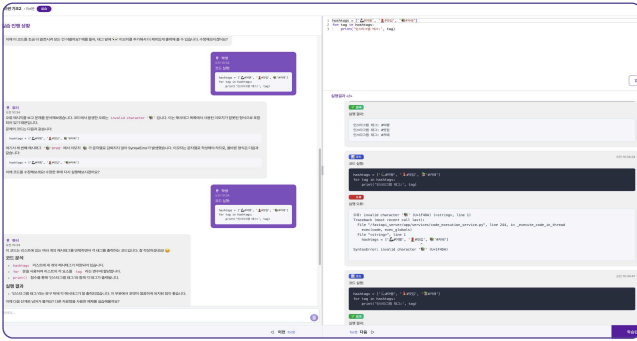

duoKodi

학습의 미래를 코딩하다

DuoCodi는 AI 코딩 에이전트를 통해 강사를 지원하고
학습자별 맞춤형 코딩 교육을 실현하는 솔루션입니다

주요 기능

개인 맞춤 학습

개별 학습자 상황에 최적화된 튜터링