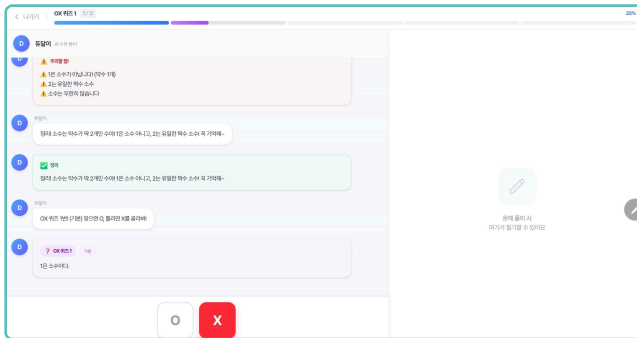

AI 개념학습 튜터

개인 맞춤형 튜터링으로 손쉬운 개념학습