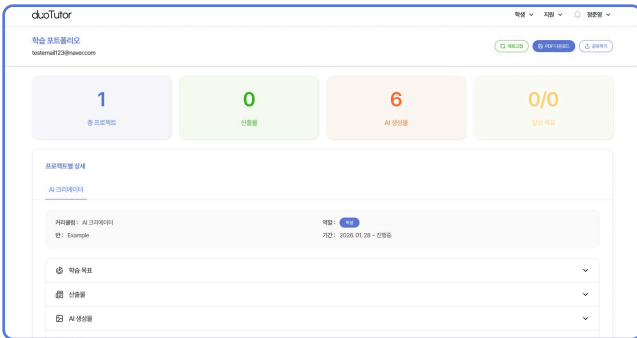

duoTutor

AI와 함께하는 수업의 혁신

DuoTutor는 AI 도구와 실무형 프로젝트 수업을 연결해
교사와 학생이 함께 성장하는 AI 통합 교육 플랫폼입니다

주요 기능

PBL AI 협업 워크스페이스

AI 팀원과 협업으로 과제 기획부터 제출까지 완성

학습 분석 대시보드

학생 진행률·이탈 위험 실시간 모니터링으로 수업 효율 향상

포트폴리오 자동 생성

AI 진로캠프 운영

학습 성향 맞춤 진로 탐색 프로그램 진행

활용 분야

융합형 AI 교육

중, 고등학교

방과 후 학교

청소년
진로·진학 교육