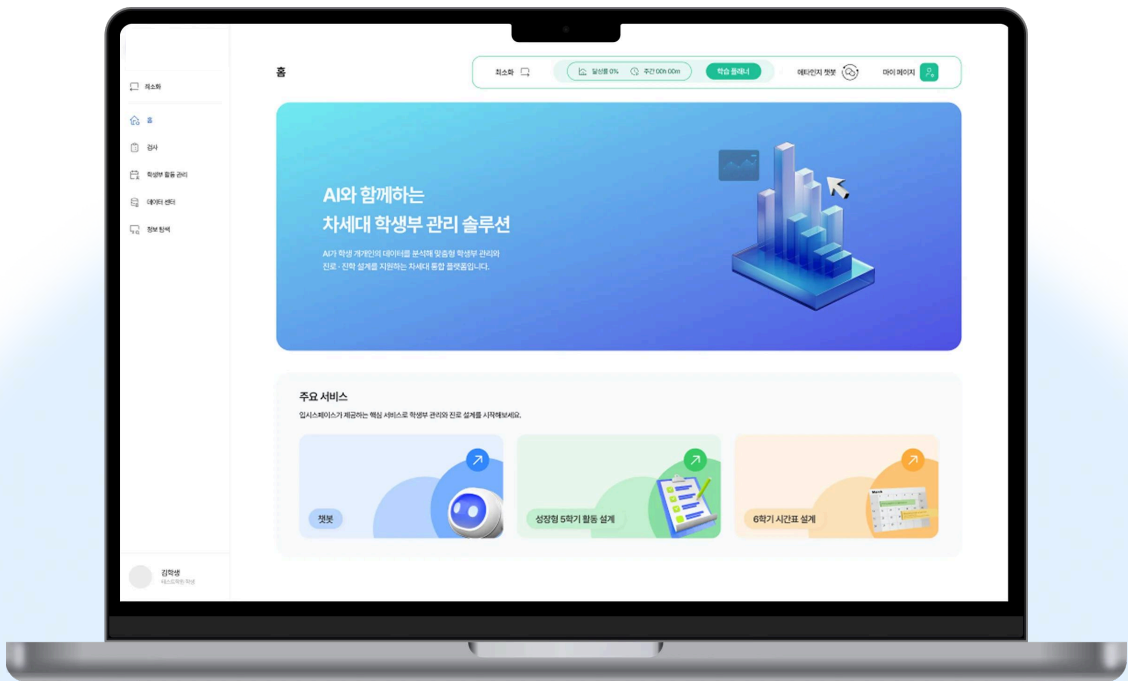

AI 진단 및 맞춤형 피드백

학생의 다면적 성향, 교과 성적 추이, 비교과 활동 데이터를 AI가 심층 분석하여 개인별 잠재력을 도출하며, 이를 기반으로 합격 가능성이 가장 높은 맞춤형 진로 로드맵과 최적의 목표 대학 및 학과를 정밀하게 추천합니다.

실시간 질의응답 및 상담

최신 입시 데이터와 학사 정보를 학습한 지능형 대화형 AI가 24시간 실시간으로 학생의 질문에 즉각 대응하며, 단순 정보 제공을 넘어 학생의 상황에 맞는 심도 있는 1:1 진로 상담과 가이드를 끊임 없이 제공합니다.

진로·진학 설계 및 보고서 자동 생성

AI 알고리즘이 복잡한 입시 전형과 학생의 강점을 결합하여 단계별 진로 설계안을 수립하고, 컨설팅 수준의 체계적인 진학 분석 보고서를 자동으로 생성하여 한눈에 전략을 파악할 수 있도록 시각화하여 제공합니다.

교사·학생·학부모 간 결과 공유 및 소통

통합 플랫폼 기반의 데이터 대시보드를 통해 분석 결과와 진로 진척상황을 실시간으로 공유함으로써, 학교 현장의 교사와 학부모가 동일한 정보를 바탕으로 학생을 위한 최선의 의사결정을 내릴 수 있도록 강력한 소통 채널을 지원합니다.