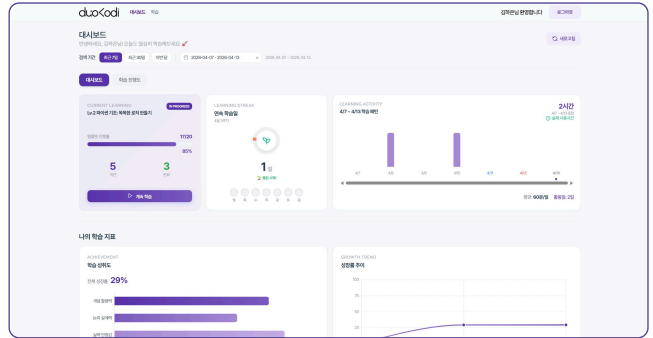

과정 중심 학습 성과 리포트

데이터 기반 성과 분석으로 교육 효율 향상

활용 분야

코딩학원

교육센터

방과 후 학교

청소년
진로·진학 교육