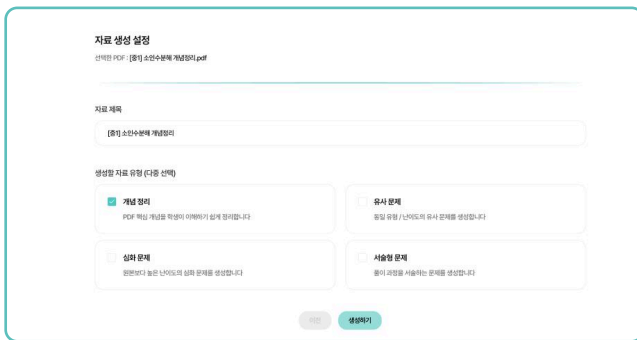

청소년
진로·진학 교육

duoMath

AI와 함께하는 수학의 미래

DuoCodi Math는 학생의 수준과 속도에 맞춰
사고력과 개념을 함께 키우는 AI 수학 학습 솔루션입니다

주요 기능

PDF기반 맞춤형 문제 생성

PDF기반 수업 자료 자동 생성

풀이 과정 자동 분석