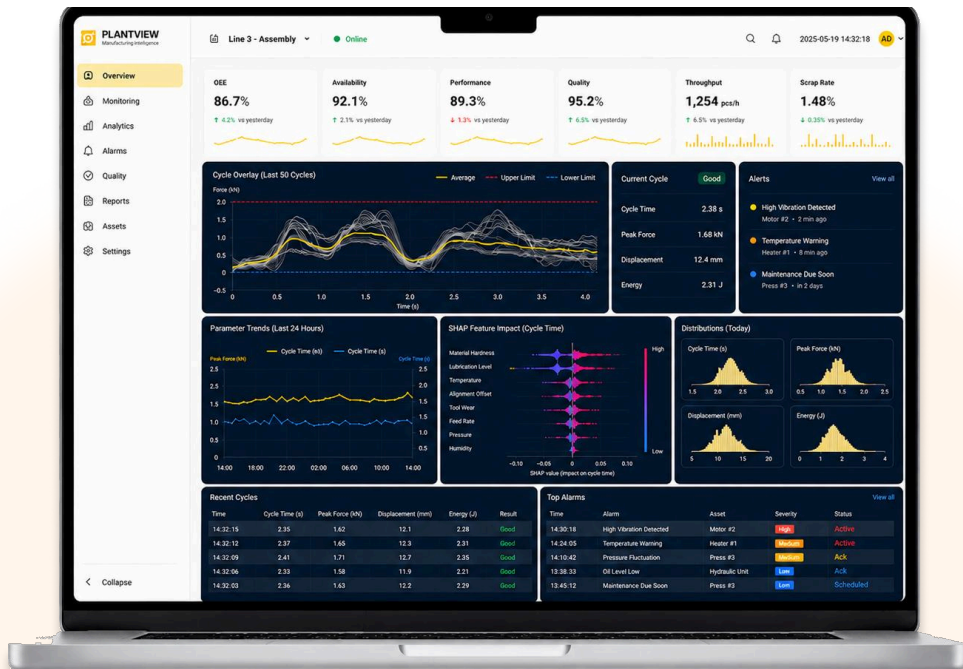

제조 AI 솔루션

Manufacturing AI Solutions

비엔브이솔루션은 제조 현장의 데이터 수집, 분석, 예측, 자동화를 기반으로 중소·중견 제조기업의 AI 전환을 지원합니다. 생산·품질·설비 데이터를 활용하여 공정 효율을 높이고, 불량률을 줄이며, 현장 중심의 실질적인 제조 혁신을 구현합니다.

제조 현장 데이터 진단

생산 설비, 공정 흐름, 품질 검사, 작업 이력 등 제조 현장의 데이터를 분석하여 AI 적용 가능 영역을 진단하고, 기업별 현장 환경과 데이터 수준을 고려해 실현 가능한 AI 도입 방향을 제시합니다.

공정 품질 예측 및 이상 탐지

AI 모델을 활용해 생산 과정의 이상 패턴과 품질 저하 가능성을 사전에 분석하여 불량 발생 원인을 추적하고, 품질 관리 기준을 고도화하여 안정적인 생산 체계를 지원합니다.

설비 운영 최적화

이론 중심의 정형화된 교육에서 벗어나 기업이 실제로 보유한 실무 데이터를 직접 활용하는 Project-Based Learning(PBL) 방식의 훈련을 실시하여, 현장의 실제 문제를 시로 해결하는 실질적인 문제 해결 역량을 강화합니다.

PBL 기반 제조 AI 현장훈련

실제 제조기업의 데이터를 활용한 프로젝트 기반 훈련을 통해 현장 문제 해결 역량을 강화합니다. AI 도입 진단부터 실습, 개선안 도출, 성과관리까지 제조기업 맞춤형 교육을 제공합니다.