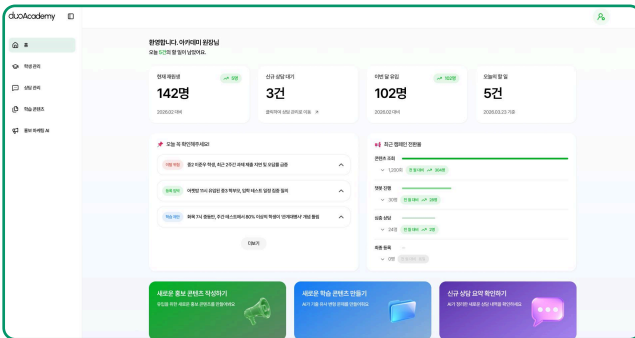

중, 고등학교

방과 후 학교

청소년
진로·진학 교육

duoAcademy

AI와 함께하는 학원 운영의 미래

DuoAcademy는 학생 관리부터 마케팅·상담까지 학원 경영 전반을 자동화하는 AI 운영 솔루션입니다

주요 기능

학원 관리 자동화