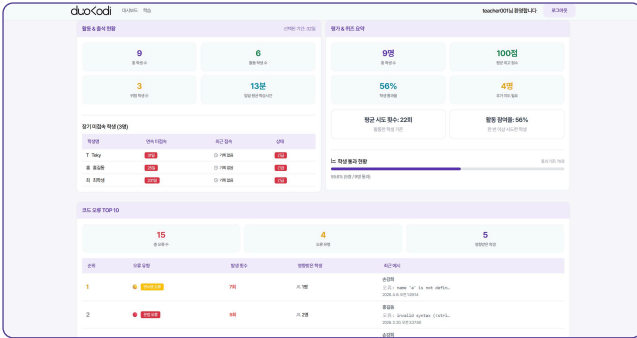

강사 역할 혁신적 개선

학습 분석 데이터 기반 맞춤 심화 멘토링