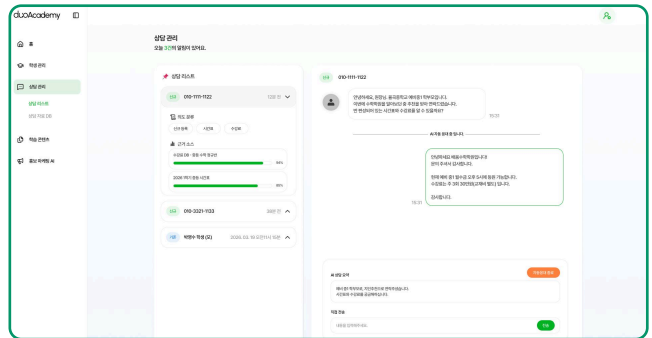

출결·성적·상담 이력 통합 관리로 위험 학습자 자동 감지

AI 문항 자동 생성

기출 기반 유사 문항 생성으로 수업 준비 시간 단축

마케팅 인사이트

시장 데이터 기반 수강생 현황 및 학원 경쟁력 분석

학부모 상담 지원

데이터 자동 정리로 상담부터 후속 액션까지 자동화

활용 분야