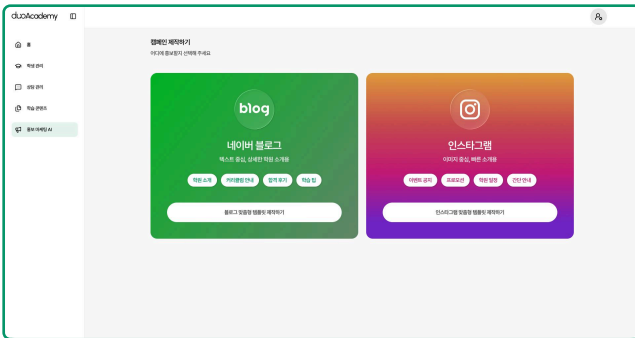

마케팅 인사이트

시장 데이터 기반 수강생 현황 및 학원 경쟁력 분석