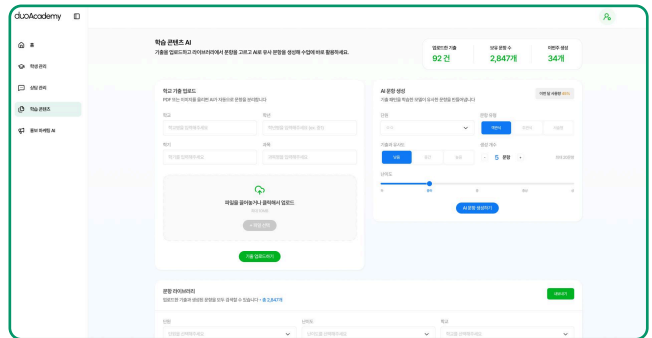

AI 문항 자동 생성

기출 기반 유사 문항 생성으로 수업 준비 시간 단축